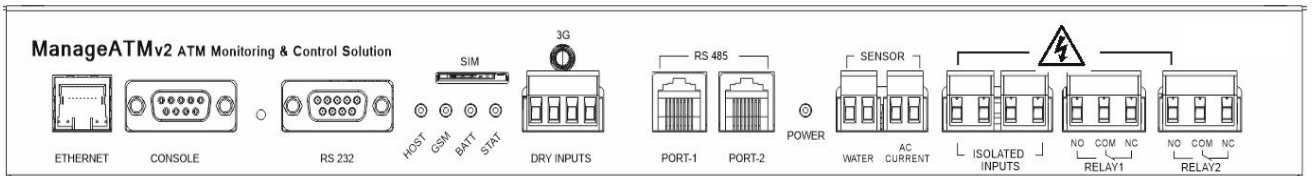

ManageATM (v2)

Banka ATM Yönetim Çözümü

Teknik Özellikler

Ağ Bağlantısı

- -Sunucu ağ bağlantısı:
  - Ethernet
  - GPRS/3G
- -GSM/3G : Harici SMA anten
- -SIM: Push-push SIM kart yuvası

I/O Portları, Sensörler

- -2 RS232 portu
  - Uzak RS232 konsol erişimi
  - Router ve benzeri cihazlar
- -RS485 akıllı sensör arayüzü
- -Harici sıcaklık, nem, ortam ışık düzeyi sensörü
- Kızılötesi klima kontrolü
- -2 kuru kontak giriş
- -2 röle çıkış (NO/NC bağlantı)
- -2 güç kontrol çıkışı (IEC konnektör ile):
  - ATM ünitesi reset
  - Ağ cihazları reset
- -Su baskını sensörü
- -2 İzole giriş (220VAC algılama)

SNMP Yönetimi

- SNMP manager modunda çalışır, UPS benzeri SNMP ile yönetilen cihazlardan bilgi toplar, alarm üretir
- -SNMPv1,v2,v3 support

Elektriksel Ölçümler

- -Şebeke Gerilimi
- -UPS gerilimi
- -Şebeke topraklama gerilimi (nötr-toprak)
- -UPS topraklama gerilimi (nötr-toprak)
- -AC akım ölçümücurrent measurement (ATM dış aydınlatma akımı)

Güç

- -Güç girişi : 80-250VAC giriş
- -Güç tüketimi: Max. 15W
- -Batarya desteği : Şarj edilebilir dahili li-ion batarya ile 7 saate kadar çalışma

Fiziksel

- -Boyutlar: 36x16x5 cm
- -Kütle : ~1.9 kg

Front View